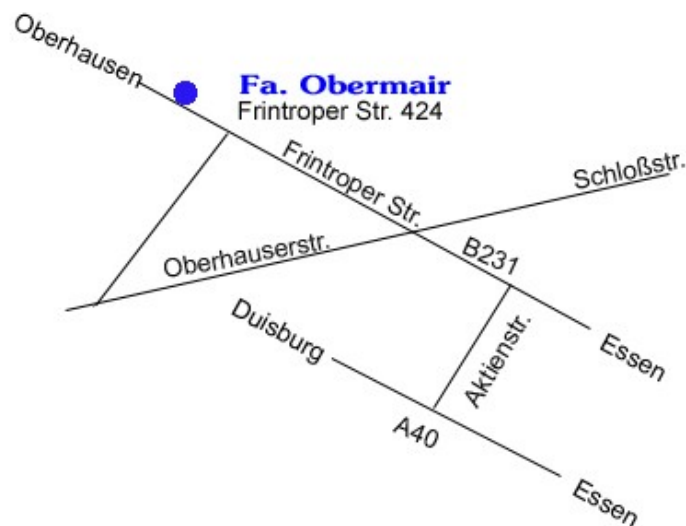

Brillen-Uhren-Schmuck-Kontaktlinsen

Obermair

Über die A 40

A 40 Ausfahrt "Mülheim Winkhausen wenn Sie aus Richtung Duisburg kommen, fahren Sie an der Abfahrt links auf die Aktienstraße.

Wenn Sie aus Richtung Essen kommen, fahren Sie an der Abfahrt rechts auf die Aktienstraße. Am Ende der Straße (nach ca. 2km) geht es nur noch links oder rechts - Sie fahren links auf die Frintroper Straße Richtung Oberhausen nach ca. 3km - vorher sind Sie am Frintroper Wasserturm vorbeigefahren! - dann finden Sie auf der rechten Seite unsere Geschäftsräume, Hausnummer 424

Über die A 42

A 42 Ausfahrt "Oberhausen Zentrum Folgen Sie der B 223 in Richtung Oberhausen Zentrum. Nach ca. 1 km kreuzt die B 231, hier fahren Sie links auf die B 231, dann finden Sie uns nach ca. 3 km auf der linken Straßenseite, Hausnummer 424

Über die A3

A 3 Richtung Oberhausen kommend fahren Sie geradeaus durch das Autobahnkreuz Oberhausen hindurch und gelangen automatisch auf die A 516. Folgen Sie der A 516 in Richtung Oberhausen Zentrum. Nach ca. 1 km kreuzt die B 231. Hier fahren Sie links auf die B 231 dann finden Sie uns nach ca. 3,5 km auf der linken Straßenseite, Hausnummer 424.